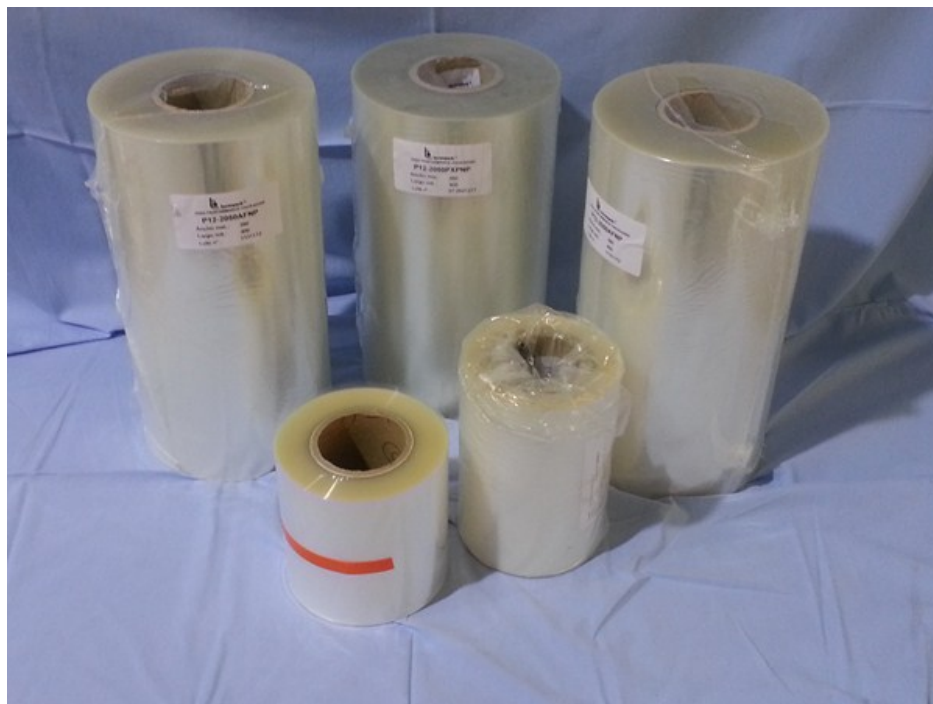

Envases y film

Film Termosellado y Termoformado

Características

Film para máquinas manuales y automáticas, con o sin vacío, gas, pelable, antivaho, para tapa o termoformar.

Observaciones

Nos adaptamos a su máquina y producto sea en medidas o características, cocidos, curados, quesos, etc...

Listado de artículos

FILM TERMOSELLADORA MANUAL

- 15x300
- 20x300

FILM TERMOSELLADORA/TERMOFORMADORA

- 34 x 200
- 36 x 400
- 36 x 400 antivaho
- 38 x 400
- 38 x 400 antivaho
- Film a medida